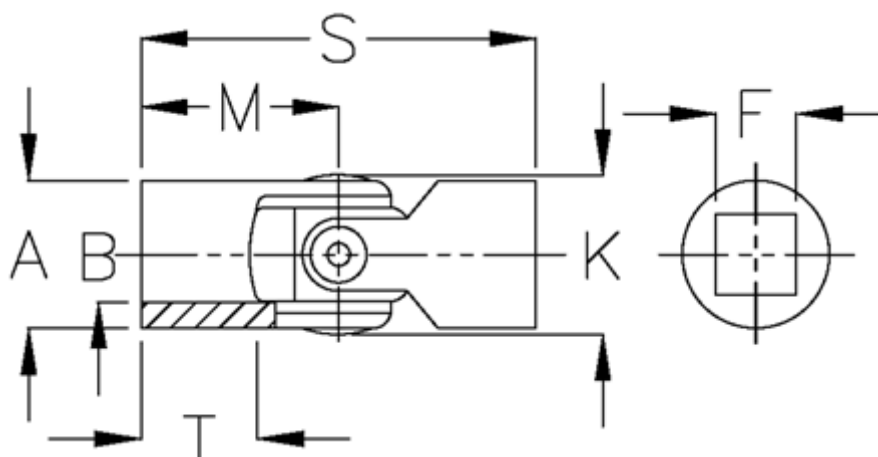

Varenummer: 07732404  
Beskrivelse: Enkelt krydsled med glideleje  
0.732.404

## Mål

A	= 32
F	= 16
K	= 33.5
M	= 43
MD max. Nm	= 40
s	= 86
T	= 25